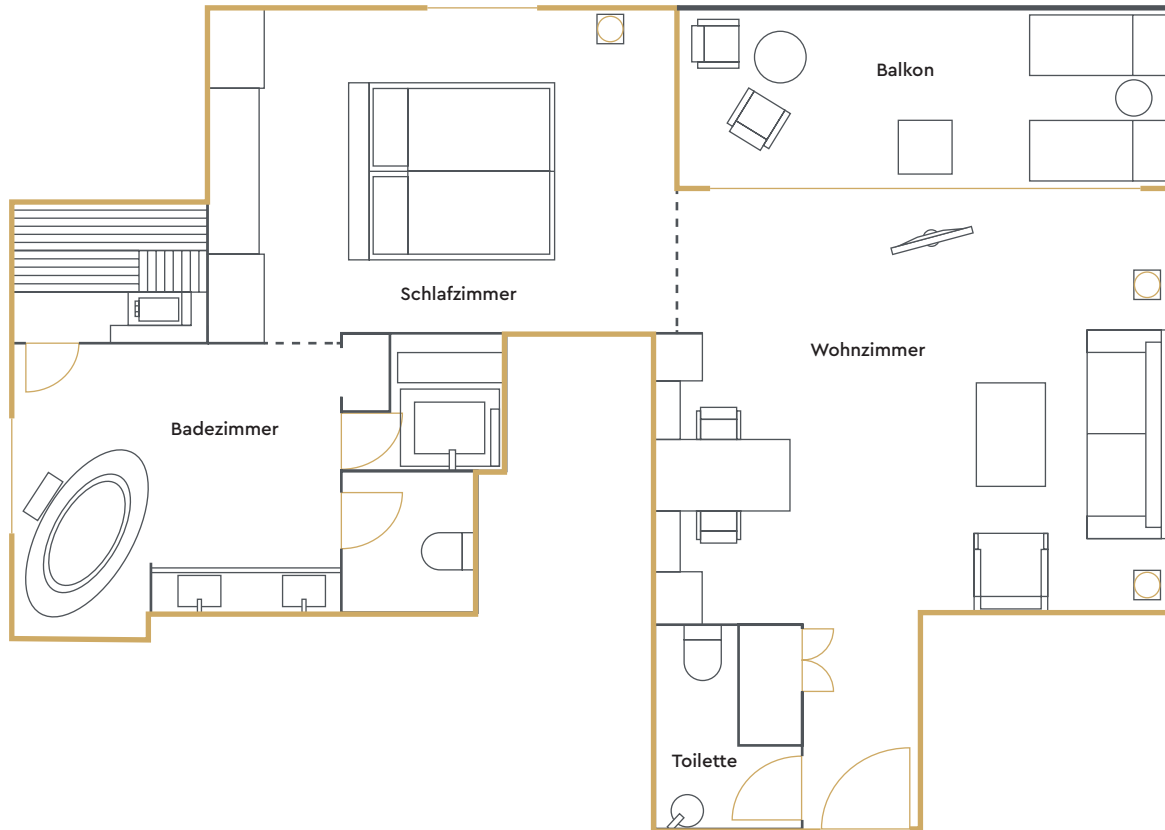

Spa Suite – Spa Suites

MAX. 2 ERWACHSENE | 88 M²

7. UND 8. ETAGE

AUSSTATTUNG

-  Kingsize Bett
-  Balkon
-  Whirlwanne
-  Separate Dampfdusche
-  Thermalwasser aus den Leitungen
-  Sauna
-  Optional mit Verbindungstür
-  Nespresso Maschine & Teekoher
-  Kostenloses WLAN
-  Nichtraucher Zimmer