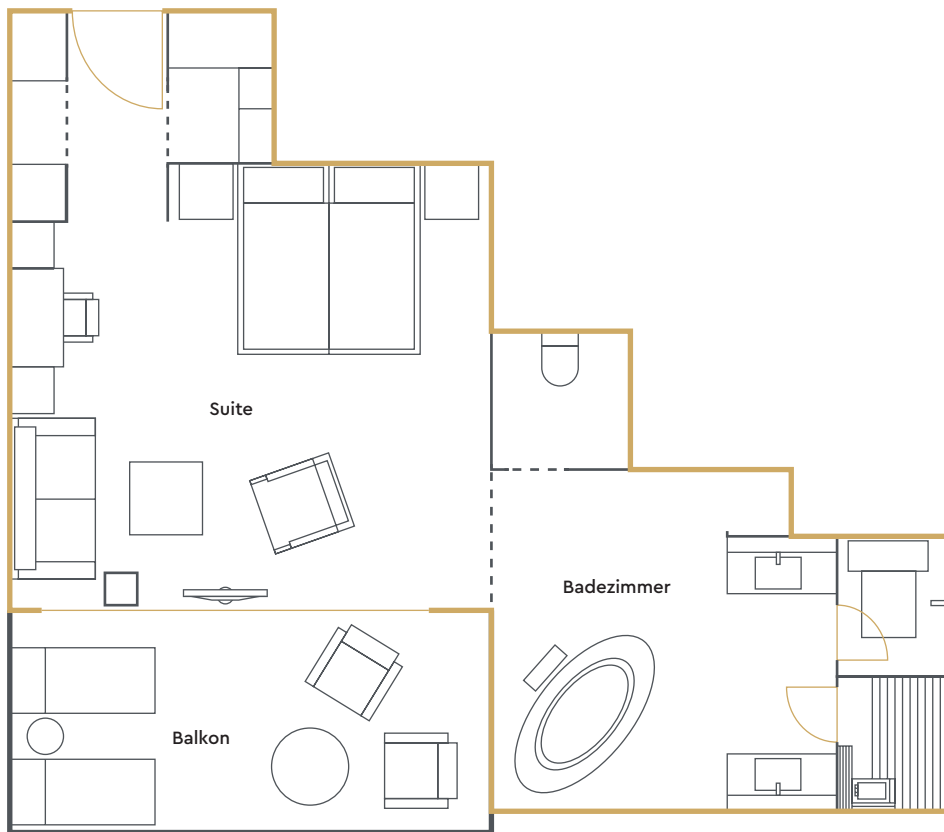

# Spa Loft Superior – Spa Suites

MAX. 2 ERWACHSENE | 60 M<sup>2</sup>

6. ETAGE

## AUSSTATTUNG

Kingsize Bett

Balkon

Whirlwanne

Separate  
Dampfdusche

Thermal-  
wasser aus den  
Leitungen

Optional  
mit Sauna

Optional mit  
Verbindungsstür