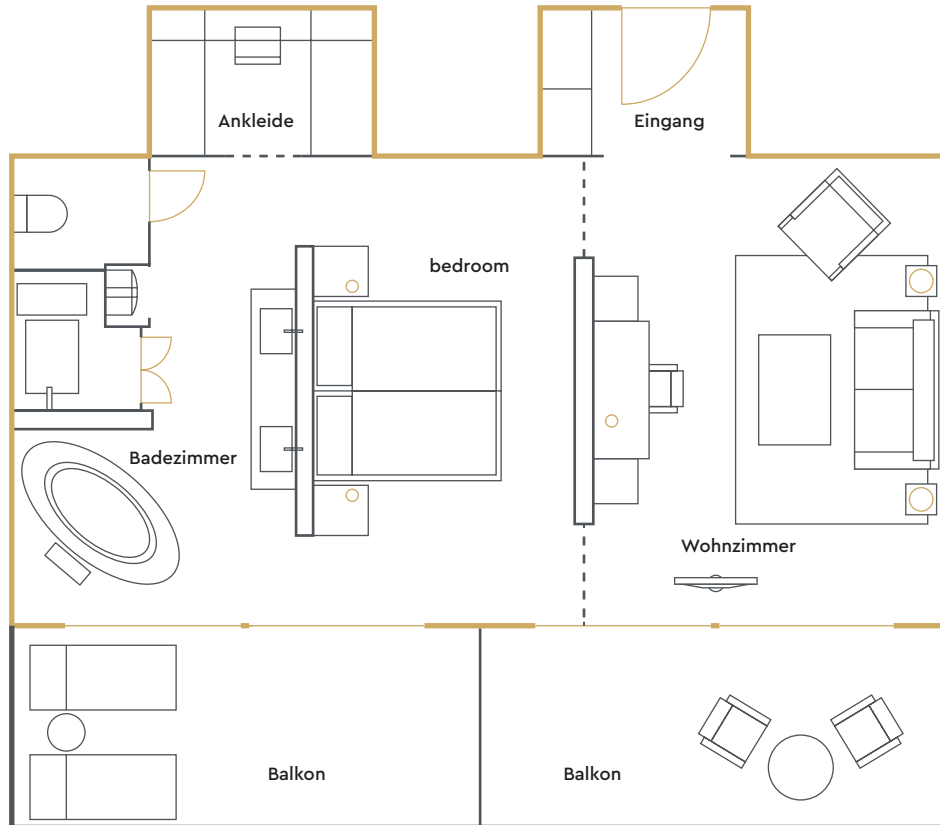

# Spa Loft Deluxe – Spa Suites

MAX. 2 ERWACHSENE | 80 M<sup>2</sup>

7. UND 8. ETAGE

## AUSSTATTUNG

-  Kingsize Bett
-  2 Balkone
-  Whirlwanne
-  Separate Dampfdusche
-  Thermalwasser aus den Leitungen
-  Optional mit Verbindungstür
-  Nespresso Maschine & Teekoher
-  Kostenloses WLAN
-  Nichtraucher Zimmer