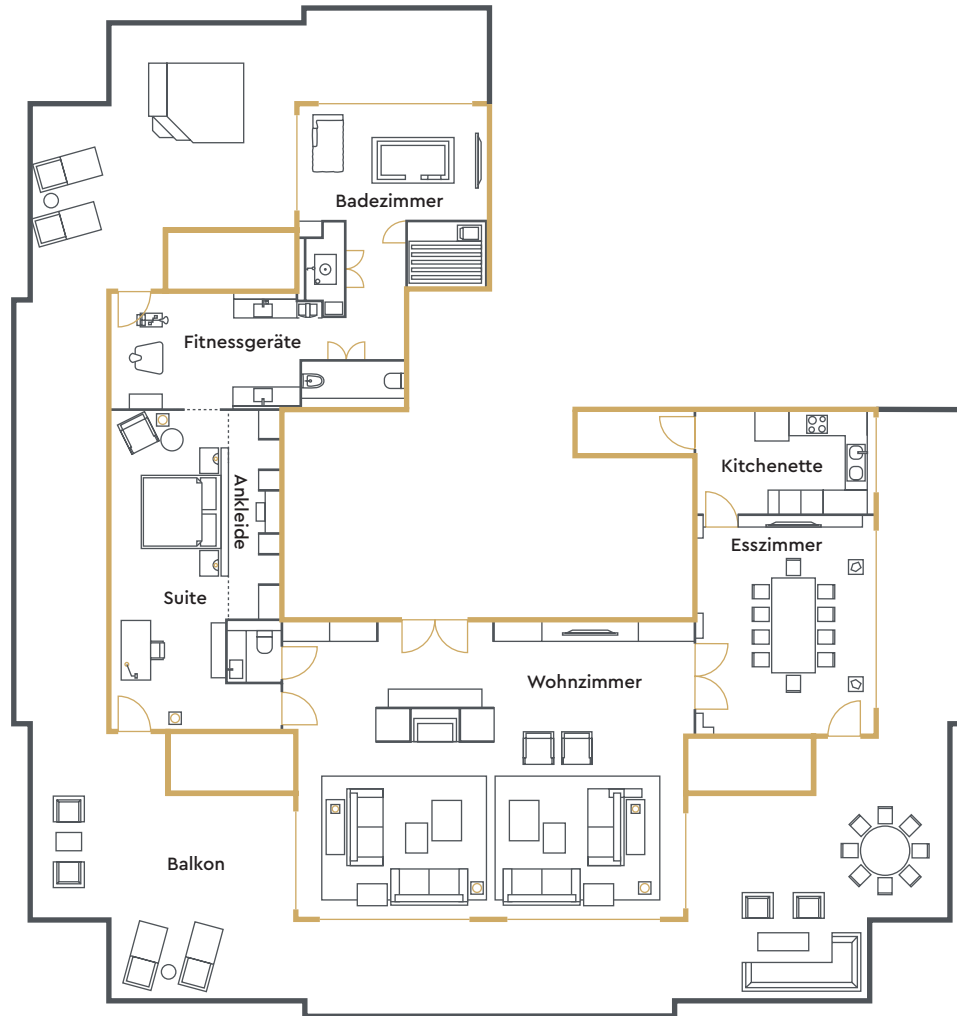

# Penthouse Suite – Spa Suites

MAX. 4 ERWACHSENE | 440 M<sup>2</sup>