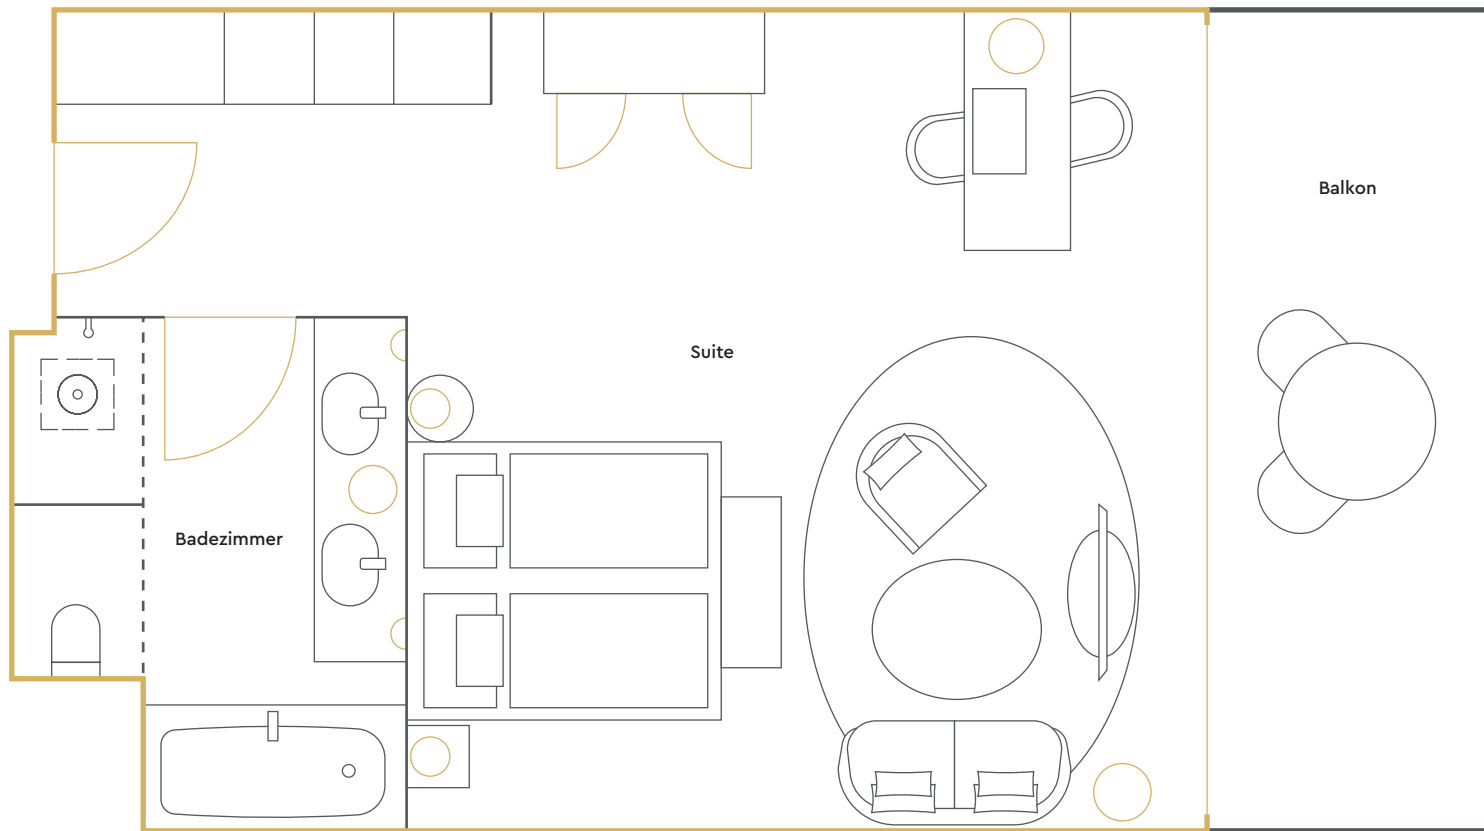

Grand Deluxe – Grand Hotel Hof Ragaz

MAX. 3 ERWACHSENE | 55 M² | 1. BIS 4. ETAGE

AUSSTATTUNG

-  Kingsize Bett
-  Balkon
-  Badewanne
-  Separate Dusche
-  Optional mit Verbindungstür
-  Nespresso Maschine & Teekoher
-  Kostenloses WLAN
-  Nichtraucher Zimmer
-  Barrierefreie Zimmer verfügbar