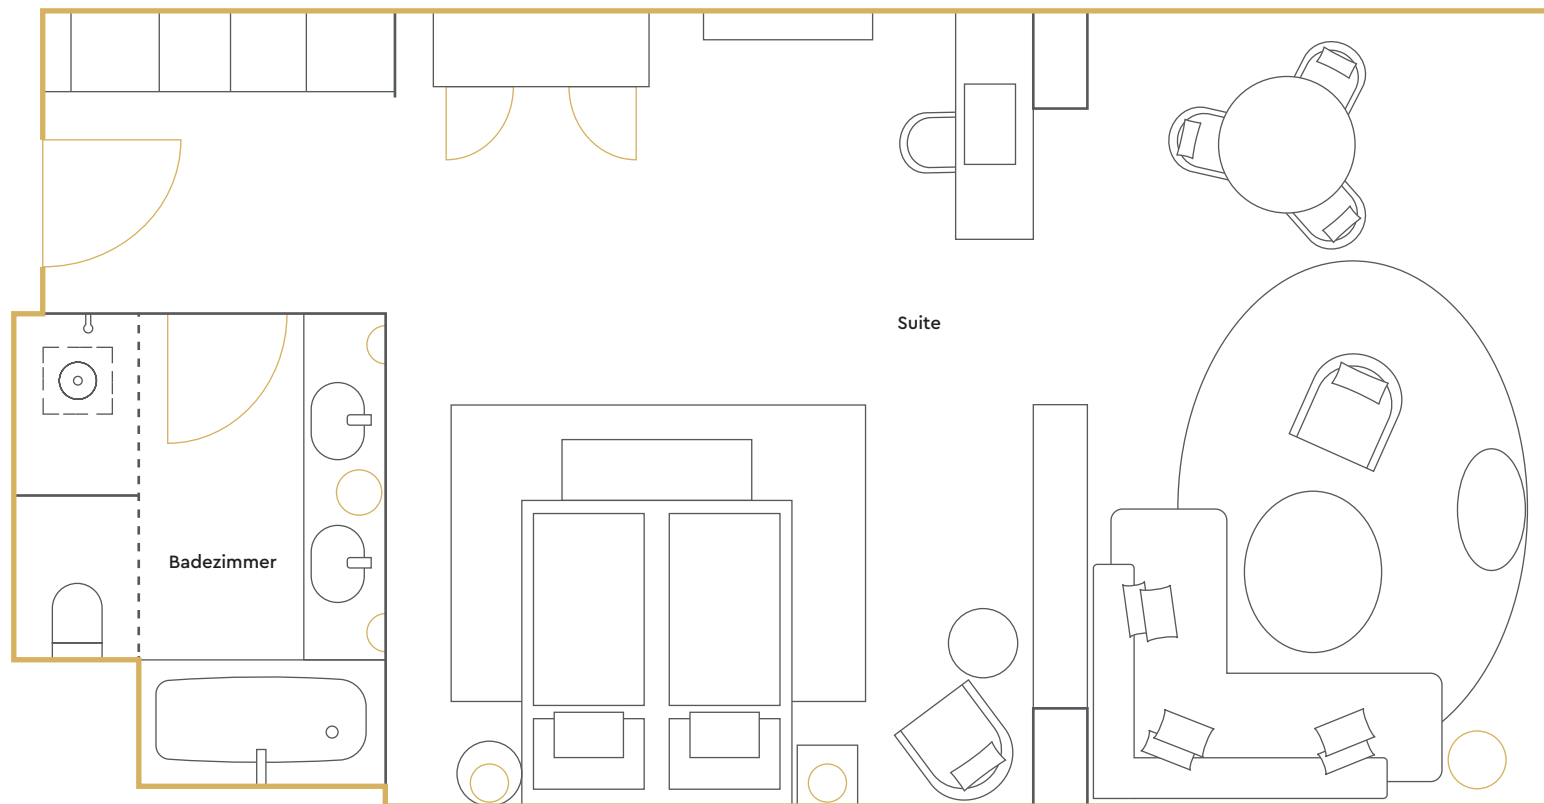

# Deluxe Suite – Grand Hotel Hof Ragaz

MAX. 2 ERWACHSENE | 68 BIS 85 M<sup>2</sup> | 1. ETAGE

## AUSSTATTUNG

Kingsize Bett

Badewanne

Separate  
Dusche

Nespresso  
Maschine &  
Teekoher

Kostenloses  
WLAN

Nichtraucher  
Zimmer